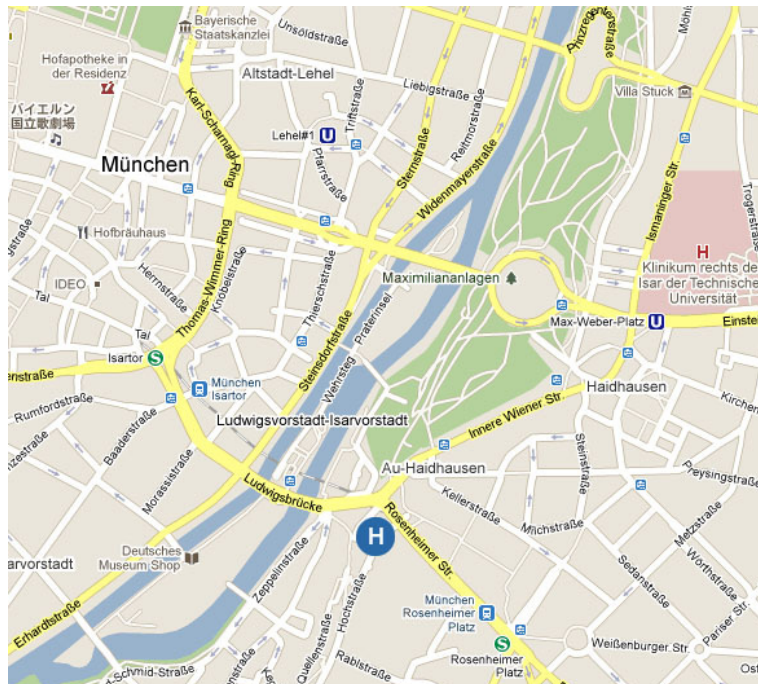

Hochstraße 3 · 81669 München

**Vom Flughafen:** auf der A92 bis zum Autobahnkreuz Neufahrn fahren und dort den Schildern Richtung München auf die A9 folgen. Bis zum Autobahnende durchfahren und dem Schild „Stadtmitte“ folgend auf den Mittleren Ring Ost fahren. Die Ausfahrt „Tucherpark“ nehmen und der Ifflandstrasse folgen (nach ca. 2 km) wird sie zur Steinsdorfstraße. An der Ludwigsbrücke links abbiegen und die Isar überqueren. Halten Sie sich auf der rechten Spur und biegen in die Rosenheimer Strasse ab. Nach ca. 50m rechts in die Hochstrasse einbiegen. Das Hotel ist zu Ihrer Linken.

Lerchenauer Strasse · 80809 München

**Aus Richtung Berlin/Nürnberg (A9, Abfahrt 76) oder Deggendorf (A92, Abfahrt 1)** kommend folgen Sie bitte auf dem Mittleren Ring (B2R) der Beschilderung in Richtung Olympiapark. Biegen Sie kurz nach dem BMW Hochhaus rechts in die Lerchenauer Straße ein. Von dort sind es nur wenige Meter bis zur BMW Welt Parkgarage.

**Von Stuttgart (A8, Abfahrt 91)** kommend folgen Sie auf dem Mittleren Ring (B2R) bitte der Beschilderung in Richtung Olympiapark. Kurz nach dem Olympia-

park biegen Sie vom Georg-Brauchle-Ring links in die Lerchenauer Straße ein. Von dort sind es nur wenige Meter bis zur BMW Welt Parkgarage.

**Von Garmisch-Partenkirchen (A95, Abfahrt 1), Salzburg (A8, Abfahrt 91) oder Lindau (A96, Abfahrt 39)** kommend folgen Sie bitte auf dem Mittleren Ring (B2R) der Beschilderung in Richtung Olympiapark. Dann biegen Sie vom Georg-Brauchle-Ring in die Lerchenauer Straße ein. Von dort sind es nur wenige Meter bis zur BMW Welt Parkgarage.